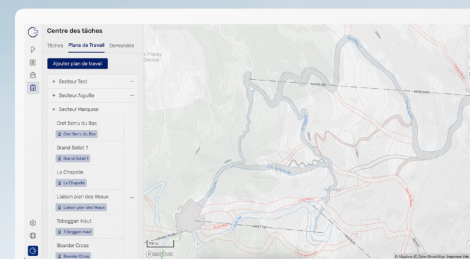

SNOWPLANNER COMMAND

OBTENEZ UNE VISION COMPLÈTE DE VOS CONDITIONS D'ENNEIGEMENT

Ayez une visibilité sur l'état de la neige sur votre domaine skiable, visualisez la profondeur de neige, ajustez l'affichage selon vos besoins et suivez les tendances. Analysez l'évolution du manteau neigeux et identifiez rapidement les zones d'accumulation ou de fonte pour améliorer votre gestion.

GARDEZ UN Oeil SUR VOTRE FLOTTE EN TEMPS RÉEL

Savoir où se trouvent vos véhicules et ce qu'ils accomplissent est essentiel pour une gestion optimale. Bénéficiez d'une vision d'ensemble précise, avec l'emplacement de votre flotte et la profondeur de neige actuelle, pour prendre les meilleures décisions et planifier efficacement vos interventions.

OPTIMISEZ LA GESTION DE VOS DAMEUSES

Offrez-vous une vue détaillée de leur activité en visualisant sur une carte interactive les points d'arrêt au ralenti et les parcours effectués, pour un suivi précis et performant.

Cliquez pour
découvrir l'outil

SIMPLIFIEZ LA GESTION DE VOS TÂCHES

Localisez chaque tâche sur une carte interactive avec des marqueurs colorés selon leur statut, et créez de nouvelles missions directement sur le terrain.

Organisez facilement vos actions par destinataire, priorité ou statut, et regroupez-les en plans de travail pour une planification optimisée.

Collaborez en ajoutant des commentaires, en mentionnant des équipes spécifiques et recevez des notifications en temps réel pour suivre l'avancement et garantir une meilleure compréhension de chaque mission.