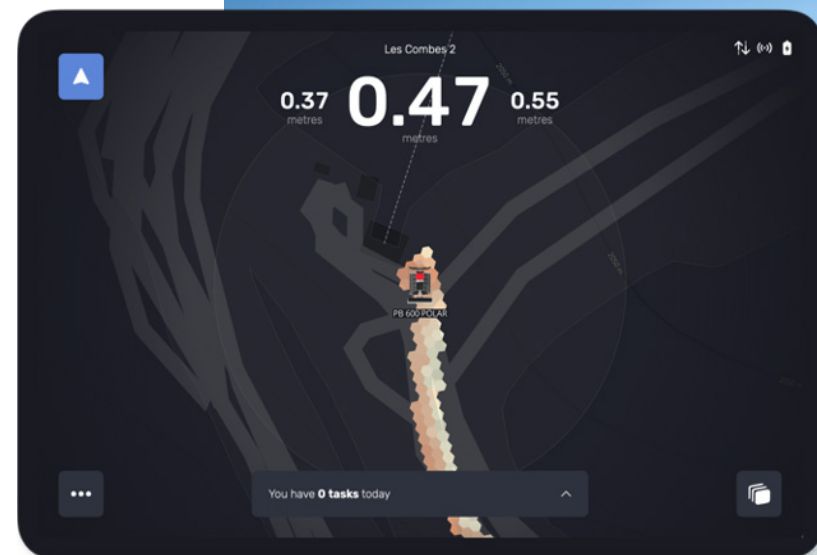

SNOWPLANNER COPILOT

Votre copilote embarqué sur tablette qui révolutionne la gestion des opérations de damage sur votre domaine skiable. Avec son interface intuitive et ses fonctionnalités innovantes, il simplifie le travail des conducteurs et garantit des pistes parfaitement préparées.

FONCTIONNALITÉS PRINCIPALES

Visualisation en temps réel de la hauteur de neige.

Suivi de l'épaisseur de neige après chaque passage de damage.

Suivi des positions et les traces des autres dameuses.

Visualisation de l'évolution du plan damage et enregistrement des tâches.

SÉCURITÉ RENFORCÉE AVEC LE SYSTÈME DE PROTECTION DU TRAVAILLEUR ISOLÉ (SPTI)

Avec le SPTI intégré, Snowplanner Copilot veille sur la sécurité de vos conducteurs travaillant seuls avec un treuil. En cas d'inactivité prolongée, une alerte est automatiquement envoyée aux autres conducteurs, permettant une intervention rapide et efficace.