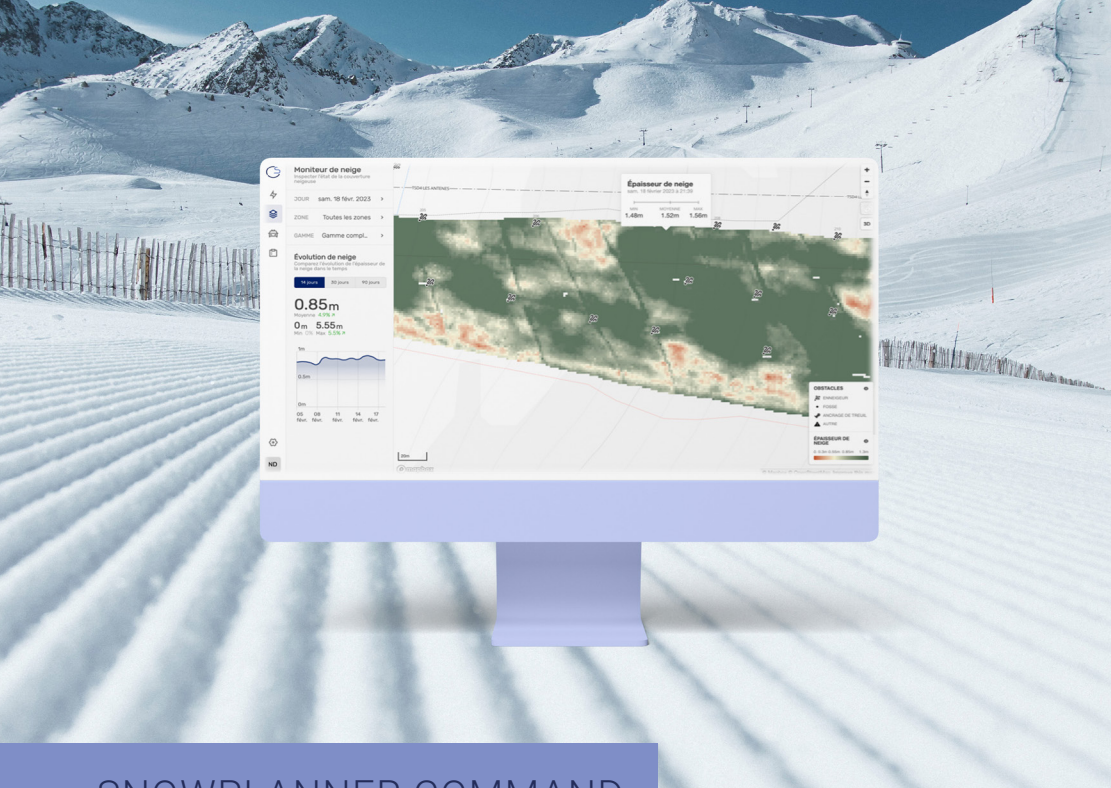

Innovation, simplicité et proximité

GÉRER LA NEIGE N'A JAMAIS ÉTÉ SI FACILE

Compatible avec tous les véhicules, quelle que soit leur marque, Snowplanner s'adapte à vos besoins.

Accessible sur mobile, tablette et ordinateur, il vous accompagne partout : sur le terrain, au bureau ou chez vous. Avec son service évolutif et ses fonctionnalités modulaires, Snowplanner répond à vos besoins en proposant une suite complète composée de deux solutions distinctes.

SNOWPLANNER COPILOT
Votre assistant sur le terrain
pour une exécution précise et
efficace

SNOWPLANNER COMMAND
Pour une supervision
centralisée et stratégique

SNOWPLANNER COMMAND

OBTENEZ UNE VISION COMPLÈTE DE VOS CONDITIONS D'ENNEIGEMENT

Ayez une visibilité sur l'état de la neige sur votre domaine skiable, visualisez la profondeur de neige, ajustez l'affichage selon vos besoins et suivez les tendances. Analysez l'évolution du manteau neigeux et identifiez rapidement les zones d'accumulation ou de fonte pour améliorer votre gestion.

GARDEZ UN Oeil SUR VOTRE FLOTTE EN TEMPS RÉEL

Savoir où se trouvent vos véhicules et ce qu'ils accomplissent est essentiel pour une gestion optimale. Bénéficiez d'une vision d'ensemble précise, avec l'emplacement de votre flotte et la profondeur de neige actuelle, pour prendre les meilleures décisions et planifier efficacement vos interventions.