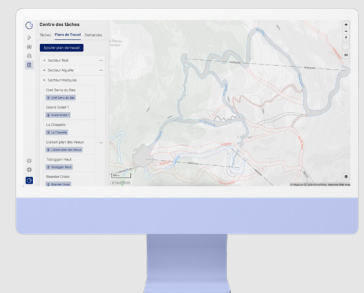

POURQUOI CHOISIR SNOWPLANNER ?

UNE INTÉGRATION OPTIMALE AVEC ATEN ALTITUDE

Intégrez facilement Snowplanner à vos outils existants, comme Aten Altitude, pour centraliser vos données et simplifier la gestion de votre domaine skiable.

UNE ACCESSIBILITÉ TOTALE ET SANS CONTRAINTE

Accédez à vos données sur ordinateur, tablette ou téléphone 24h/24 et 7j/7. Suivez et contrôlez vos opérations en toute simplicité, à distance comme sur le terrain.

UNE SOLUTION ÉVOLUTIVE ET ADAPTABLE

Évoluez avec Snowplanner, plus qu'un simple outil, il devient votre partenaire. Il s'ajuste à la taille de votre domaine, à vos spécificités et vous accompagne face aux enjeux futurs.

UN RETOUR SUR INVESTISSEMENT IMMÉDIAT

Maîtrisez vos coûts en optimisant la gestion de ressources comme la neige, le carburant et le temps. Améliorez l'efficacité de votre domaine skiable avec une gestion plus précise et durable.

QUELQUES RÉFÉRENCES